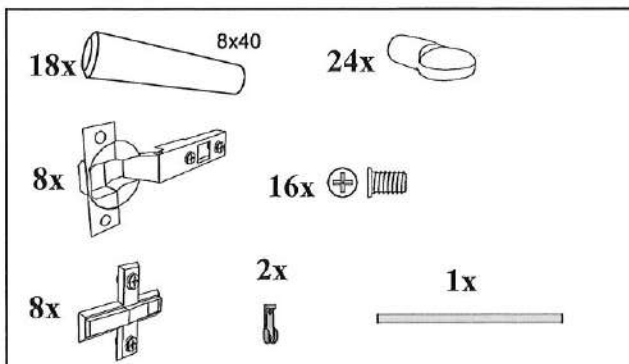

Armoire 2 portes
Kleerkast 2 deuren
2 doors wardrobe
Madavin/Madaket

REF. MADAVIN ARMOIRE 2P

REF. MADAKET ARMOIRE 2P

MATHYBYBOLS

3

4

5

3