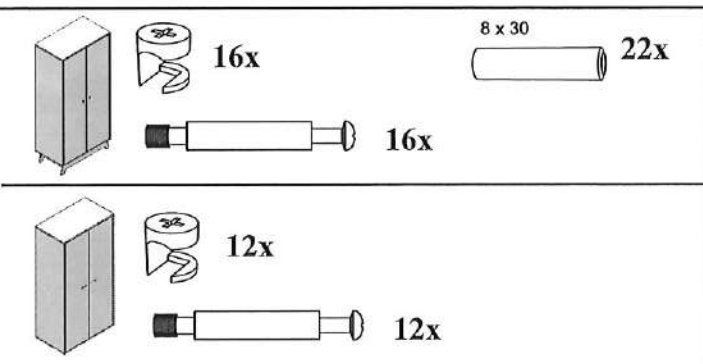

Armoire 2 portes
Kleerkast 2 deuren
2 doors wardrobe
Madavin/Madaket

REF. MADAVIN ARMOIRE 2P

REF. MADAKET ARMOIRE 2P

MATHYBYBOLS

3

4

5

3