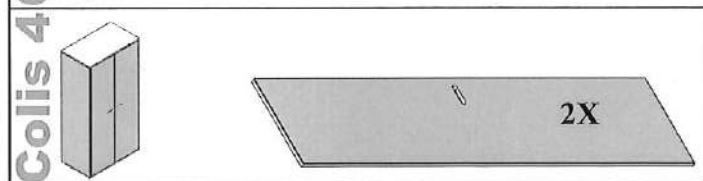

Armoire 2 portes
Kleerkast 2 deuren
2 doors wardrobe
Madavin/Madaket

REF. MADAVIN ARMOIRE 2P

REF. MADAKET ARMOIRE 2P

MATHYBYBOLS

3

4

5

3