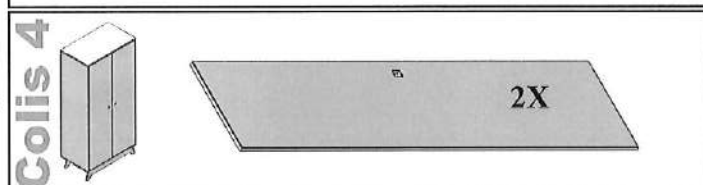

Armoire 2 portes
Kleerkast 2 deuren
2 doors wardrobe
Madavin/Madaket

REF. MADAVIN ARMOIRE 2P

REF. MADAKET ARMOIRE 2P

MATHYBYBOLS

3

4

5

3