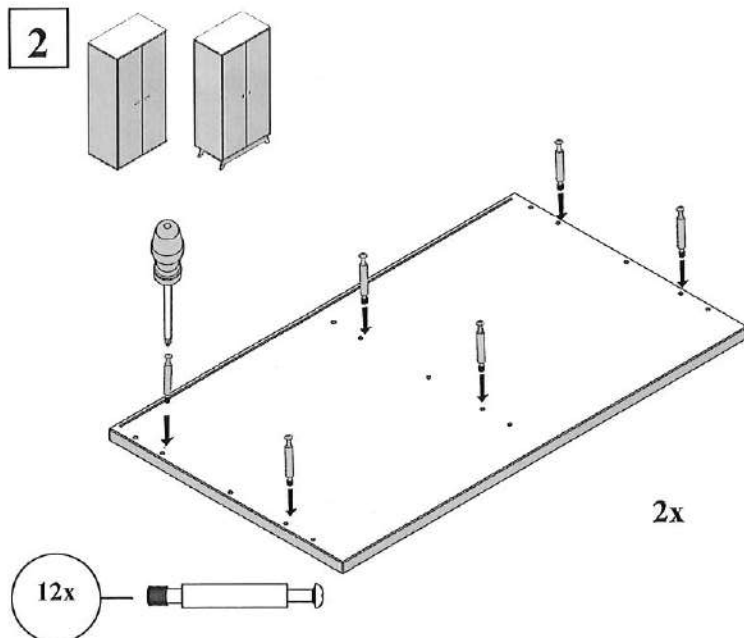

Armoire 2 portes
Kleerkast 2 deuren
2 doors wardrobe
Madavin/Madaket

REF. MADAVIN ARMOIRE 2P

REF. MADAKET ARMOIRE 2P

MATHYBYBOLS

3

4

5

3