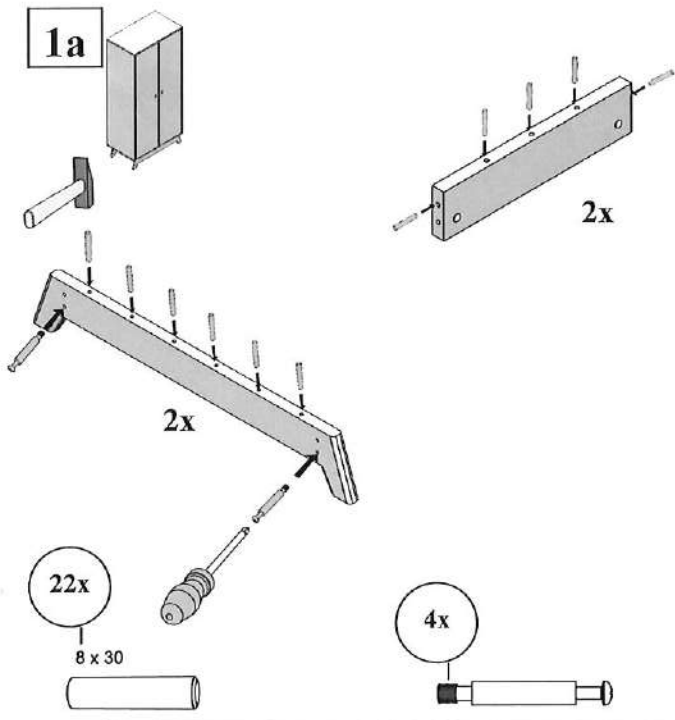

Armoire 2 portes
Kleerkast 2 deuren
2 doors wardrobe
Madavin/Madaket

REF. MADAVIN ARMOIRE 2P

REF. MADAKET ARMOIRE 2P

MATHYBYBOLS

3

4

5

3