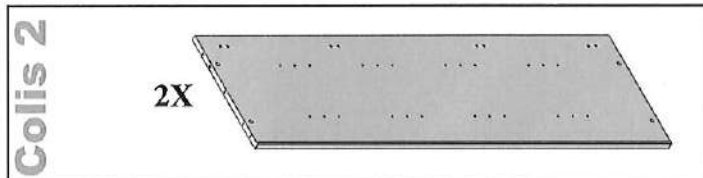

Armoire 2 portes
Kleerkast 2 deuren
2 doors wardrobe
Madavin/Madaket

REF. MADAVIN ARMOIRE 2P

REF. MADAKET ARMOIRE 2P

MATHYBYBOLS

3

4

5

3