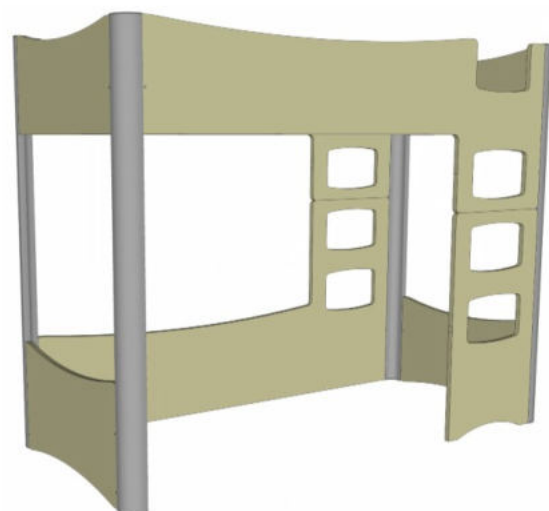

MATHY BY BOLS

Salon du Meuble Bruxelles
gagnant Balthazar 2013
INNOVATION
Mathy by Bols
Fusion

Fusion

Lit surélevé
Verhoogd bed
Raised bed

Réf: FUS SUR 162 90B SO

Colis 1

Colis 2

Colis 5